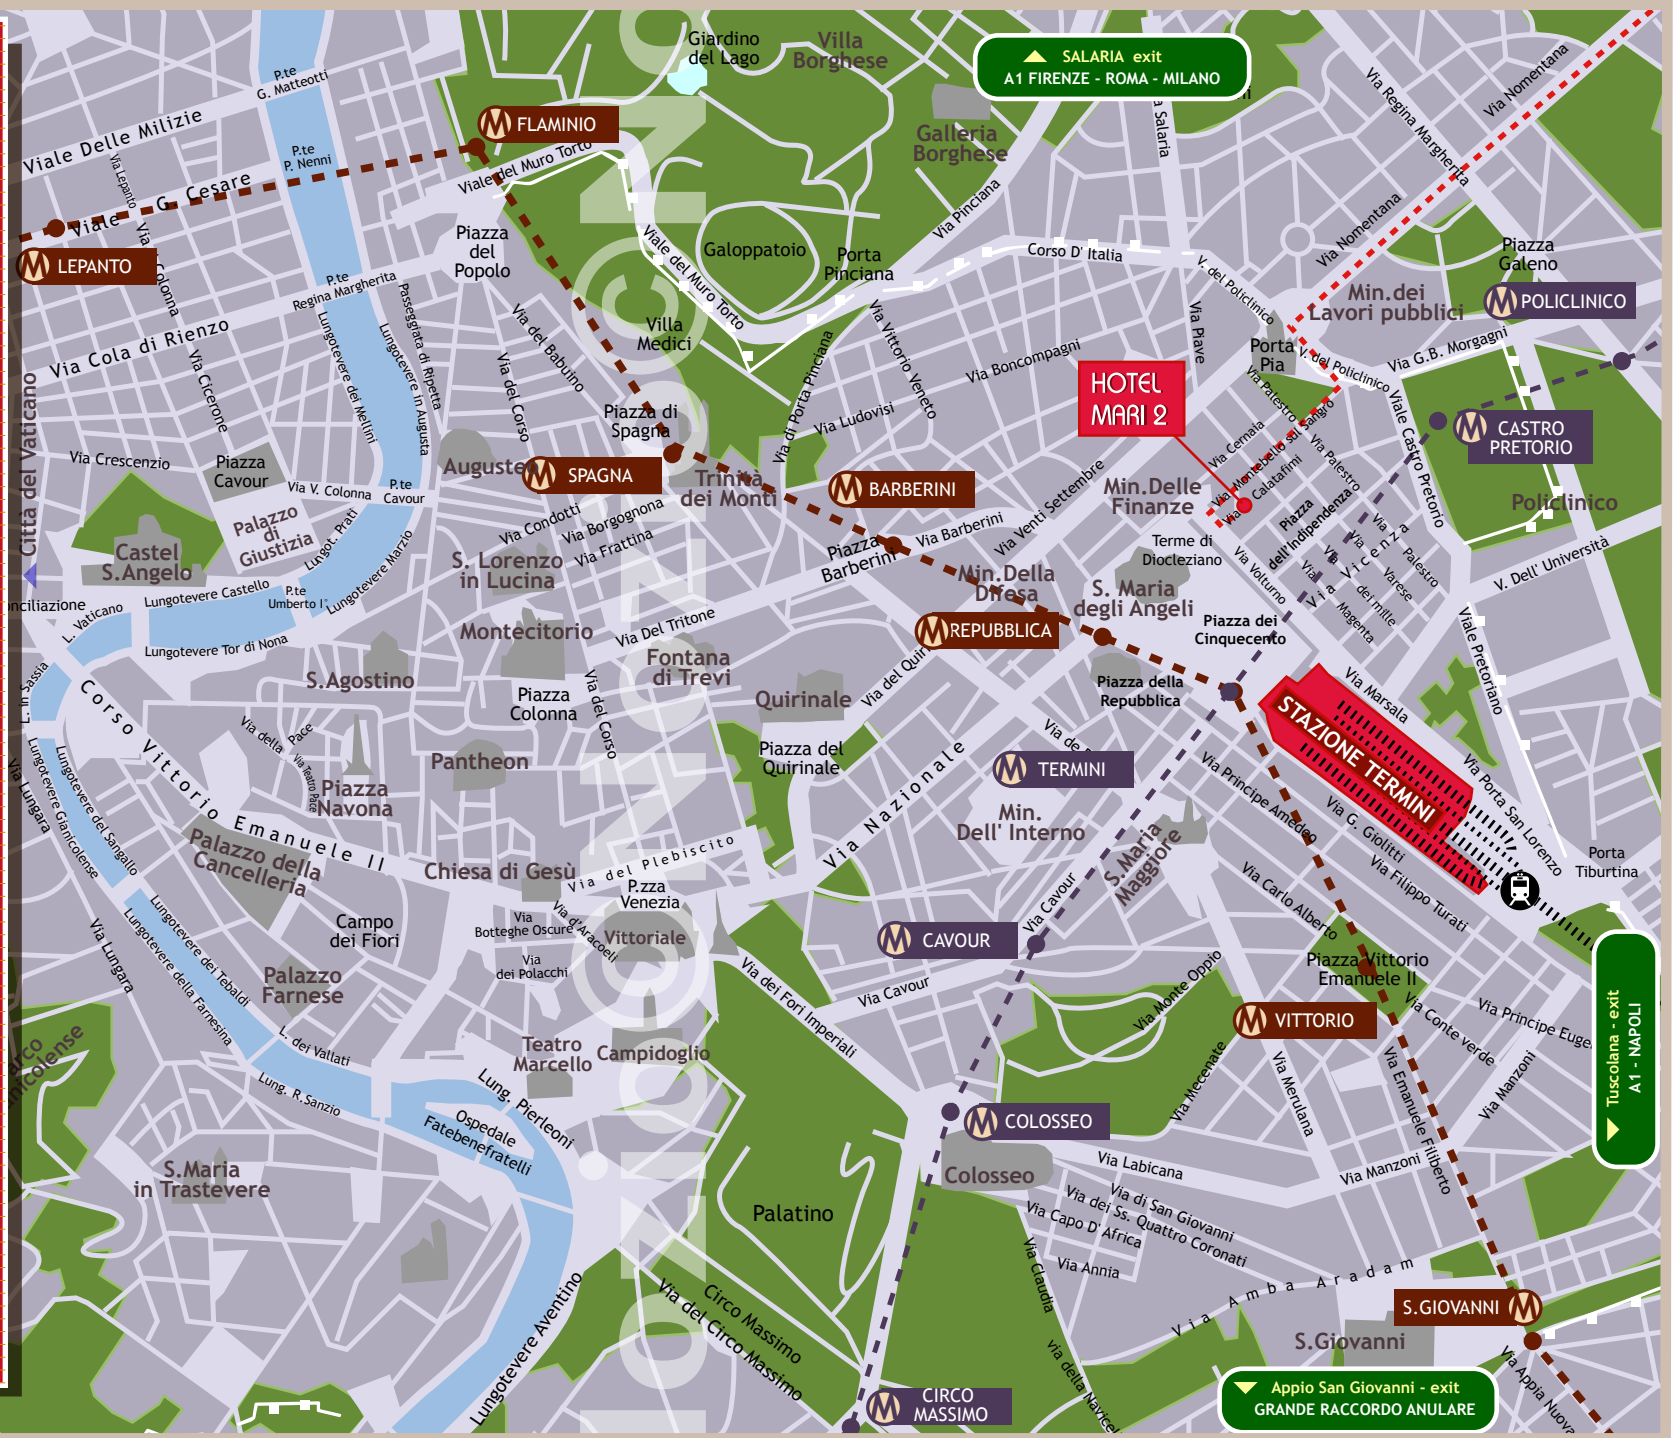

HOTEL MARI 2

Roma

HOTEL MARI 2
 Via Calatafimi, 40 - 00185 Roma, Italia
 Tel. +39 06.97603505 Fax +39 06.4828313
 www.mari2.com info@mari2.com

SALARIA exit
 A1 FIRENZE - ROMA - MILANO

HOTEL MARI 2

STAZIONE TERMINI

Appio San Giovanni - exit
 GRANDE RACCORDO ANULARE

Tuscolana - exit
 A1 - NAPOLI